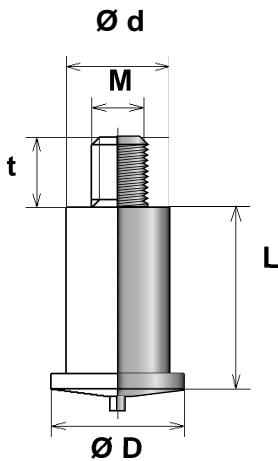

GOUJONS A SOUDER PAR DÉCHARGE DE CONDENSATEURS

GOUJONS A SOUDER

GOUJON EPAULÉ

Type : CDE

► *Caractéristiques Techniques**

				Longueurs en mm	
d	D	t	M	de 8 à 50	
5	7	6	3		
6	8	6	4		
7,1	9	6	5		

* pour toutes autres dimensions ou matières, nous consulter.
Existe aussi en version sans collerette.

► *Matières :*

- acier cuivré
- aluminium
- inox 304 L / 316 L

Edition 2010 - Sous réserve d'erreurs, de modifications et de transformations.

**SOUDAGE INSTANTANÉ ET
FIXATIONS INDUSTRIELLES**

22, rue des Celtes - 68510 SIERENTZ