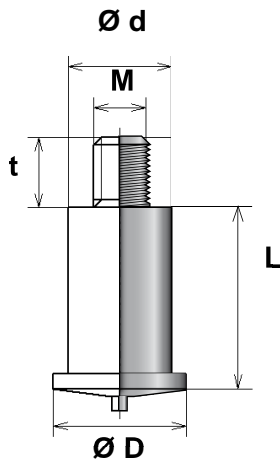

## GOUJON EPAULÉ

*Type : CDE*

### ► *Caractéristiques Techniques\**

				Longueurs en mm	
d	D	t	M	de 8 à 50	
5	7	6	3		
6	8	6	4		
7,1	9	6	5		

\* pour toutes autres dimensions ou matières, nous consulter.  
Existe aussi en version sans collerette.