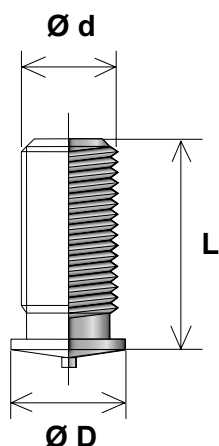

GOUJONS A SOUDER PAR DECHARGE DE CONDENSATEURS

GOUJONS A SOUDER

GOUJON FILETÉ

Type : CDF

► *Caractéristiques Techniques**

		Longueurs en mm											
d	D	6	8	10	12	15	20	25	30	35	40	45	50
M 3	4,5	✓	✓	✓	✓	✓	✓	✓	✓	✓	✓	✓	✓
M 4	5,5	✓	✓	✓	✓	✓	✓	✓	✓	✓	✓	✓	✓
M 5	6,5	✓	✓	✓	✓	✓	✓	✓	✓	✓	✓	✓	✓
M 6	7,5	✓	✓	✓	✓	✓	✓	✓	✓	✓	✓	✓	✓
M 8	9	✓	✓	✓	✓	✓	✓	✓	✓	✓	✓	✓	✓
M10	11	-	-	-	-	16	✓	✓	✓	✓	✓	✓	✓

* pour toutes autres dimensions ou matières, nous consulter.
Existe aussi en version sans collerette.

► Légende :

✓ : dimensions courantes

► Matières :

- acier cuivré
- aluminium
- inox 304 L / 316 L
- laiton