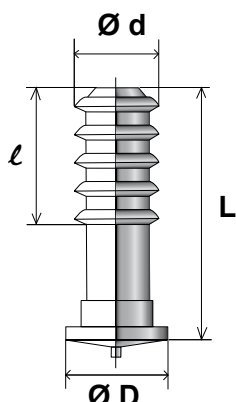

## GOUJON A FILETS PARALLELES

*Type : CDS - R*

### ► *Caractéristiques Techniques \**

		Longueurs en mm		
d	D	14,3	35	45
5	6,5	✓	✓	✓
	ℓ	12	17	22

\* pour toutes autres dimensions ou matières, nous consulter.

### ► Légende :

✓ : dimensions courantes