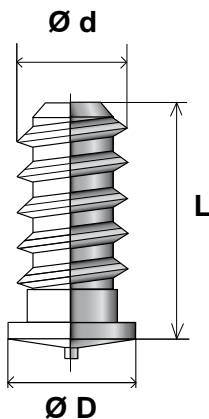

GOUJONS A SOUDER PAR DÉCHARGE DE CONDENSATEURS

GOUJONS A SOUDER

GOUJON A FILETS COUCHÉS

Type : CDS

► *Caractéristiques Techniques**

		Longueurs en mm			
d	D	9	14,2	18	25
5	6,5	✓	✓	✓	✓

* pour toutes autres dimensions ou matières, nous consulter.

► Légende :

✓ : dimensions courantes

► Matières :

- acier cuivré
- inox

**SOUDAGE INSTANTANÉ ET
FIXATIONS INDUSTRIELLES**

22, rue des Celtes - 68510 SIERENTZ

Tél. 03 89 81 59 51 ● Fax : 03 89 81 55 07 ●

www.sifi.fr