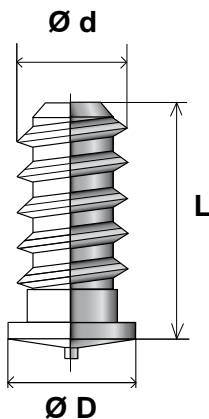

GOUJONS A SOUDER PAR DÉCHARGE DE CONDENSATEURS

GOUJONS A SOUDER

GOUJON A FILETS COUCHÉS

Type : CDS

► *Caractéristiques Techniques**

		Longueurs en mm			
d	D	9	14,2	18	25
5	6,5	✓	✓	✓	✓

* pour toutes autres dimensions ou matières, nous consulter.

► Légende :

✓ : dimensions courantes

► Matières :

- acier cuivré
- inox

Sous réserve d'erreurs, de modifications et de transformations

**SOUDAGE INSTANTANÉ ET
FIXATIONS INDUSTRIELLES**

22, rue des Celtes - 68510 SIERENTZ