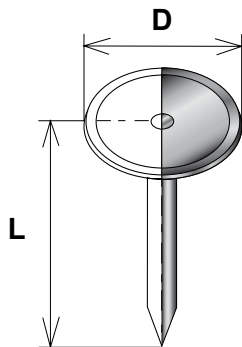

## POINTE ISO-FIX

*Type : ISF*

- Version isolée pour «pare-vapeur» en aluminium

#### Diamètre et longueurs standards :

D : Ø 30 mm

Pour isolant d'une épaisseur de 2 à 200 mm

Autres longueurs sur demande.