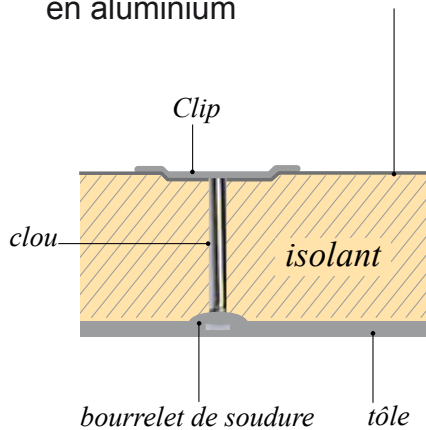

# GOUJONS A SOUDER PAR DÉCHARGE DE CONDENSATEURS

GOUJONS A SOUDER

## POINTE ISO-FIX

*Type : ISF*

- Version isolée pour «pare-vapeur» en aluminium

#### Diamètre et longueurs standards :

D : Ø 30 mm

Pour isolant d'une épaisseur de 2 à 200 mm

Autres longueurs sur demande.