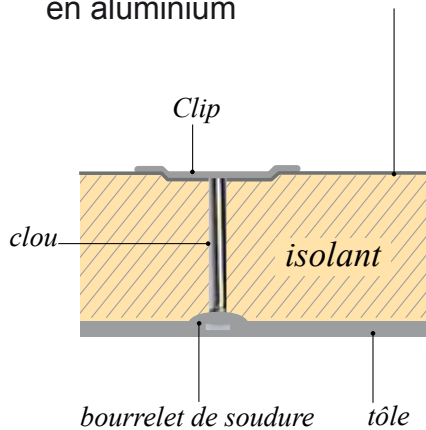

# GOUJONS A SOUDER PAR DÉCHARGE DE CONDENSATEURS

GOUJONS A SOUDER

## POINTE ISO-FIX

*Type : ISF*

- Version isolée pour «pare-vapeur» en aluminium

#### Diamètre et longueurs standards :

D : Ø 30 mm

Pour isolant d'une épaisseur de 2 à 200 mm

Autres longueurs sur demande.