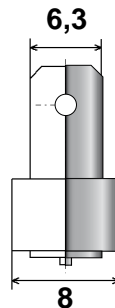

GOUJONS A SOUDER PAR DÉCHARGE DE CONDENSATEURS

GOUJONS A SOUDER

COSSES DOUBLE à souder

Type : LCD-D

COSSE SIMPLE à souder

Type : LCD

► *Matières :*

- acier cuivré
- aluminium
- inox
- laiton