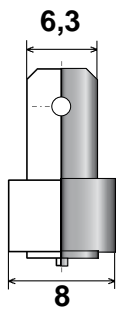

GOUJONS A SOUDER PAR DÉCHARGE DE CONDENSATEURS

GOUJONS A SOUDER

COSSES DOUBLE à souder

Type : LCD-D

COSSE SIMPLE à souder

Type : LCD

► *Matières :*

- acier cuivré
- aluminium
- inox
- laiton