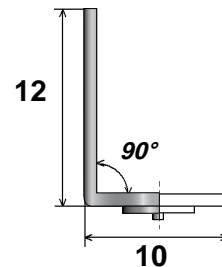

GOUJONS A SOUDER PAR DÉCHARGE DE CONDENSATEURS

GOUJONS A SOUDER

COSSES DOUBLE à souder

Type : LCD-D

COSSE SIMPLE à souder

Type : LCD

► *Matières :*

- acier cuivré
- aluminium
- inox
- laiton