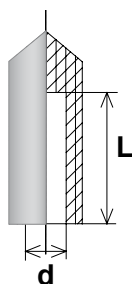

CAPUCHON

Type : **SC**

► *Caractéristiques Techniques**

d pour M	Dimensions en mm					
	12	20	25	30	40	50
2	✓	✓	-	-	-	-
3	✓	✓	-	✓	-	-
4	✓	✓	-	-	✓	-
5	✓	✓	-	✓	-	-
6	✓	✓	-	-	✓	-
8	✓	✓	-	-	✓	-
10	-	-	✓	✓	✓	✓
12	-	✓	-	✓	-	✓
16	-	-	-	✓	-	-
18	-	✓	-	-	-	-
20	-	-	-	✓	-	-

* pour toutes autres dimensions ou matières, nous consulter.

► Légende :

✓ : dimensions courantes

**SOUDEGE INSTANTANÉ ET
FIXATIONS INDUSTRIELLES**

22, rue des Celtes - 68510 SIERENTZ

Tél. 03 89 81 59 51 ● Fax : 03 89 81 55 07 ● Courriel : messages@sifi.fr