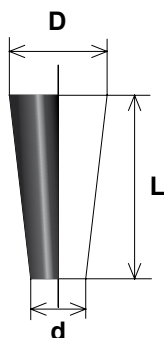

BOUCHON

Type : SCB

► *Caractéristiques Techniques* *

d pour M	Dimensions en mm			
	d	D	L	
2,5 - 3	1,2	3,2	19	✓
3 - 4	2	4	20	✓
4 - 5	3	5	20	✓
5 - 6	3	7	20	✓
6 - 8	4	9	25	✓
8 - 10	6	12	25	✓
10 - 12	8	12,5	28	✓
12 - 14	10	15	25	✓
14 - 16	11	17	30	✓

► *Légende :*

✓ : dimensions courantes

Sous réserve d'erreurs, de modifications et de transformations.

**SOUDAGE INSTANTANÉ ET
FIXATIONS INDUSTRIELLES**

22, rue des Celtes - 68510 SIERENTZ

Tél. 03 89 81 59 51