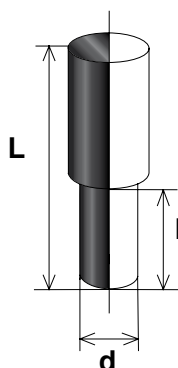

BOUCHON

Type : SCBT

► *Caractéristiques Techniques **

d pour M	Dimensions en mm		
	l	L	
5	10	30	✓
6	10	30	✓
8	7	27	✓
8 A	20	40	✓
10	8	28	✓
10 A	20	40	✓

* pour toutes autres dimensions ou matières, nous consulter.

► Légende :

✓ : dimensions courantes

**SOUDAGE INSTANTANÉ ET
FIXATIONS INDUSTRIELLES**

22, rue des Celtes - 68510 SIERENTZ

Tél. 03 89 81 59 51 ● Fax : 03 89 81 55 07 ● Courriel : messages@sifi.fr

www.sifi.fr