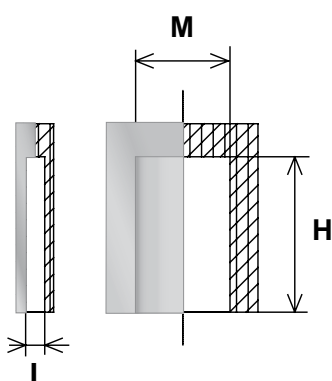

## CAPUCHON

*Type : SCL*

### ► *Caractéristiques Techniques \**

d	Dimensions en mm		
	I	H	
pour cosse <b>6,35</b>	0,8	11	✓

### ► *Légende :*

✓ : dimensions courantes