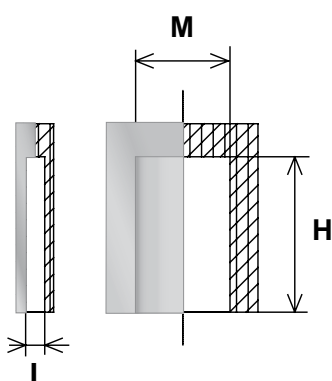

CAPUCHON

Type : SCL

► *Caractéristiques Techniques **

d	Dimensions en mm		
	I	H	
pour cosse 6,35	0,8	11	✓

► *Légende :*

✓ : dimensions courantes