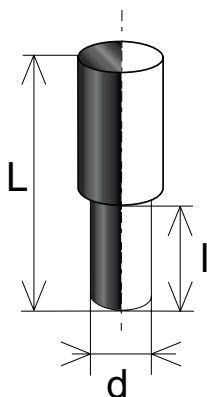

EPARGNES DE PEINTURE SIFICAP

EPARGNES DE PEINTURE SIFICAP

CAPUCHON

Type : **SCBT**

d pour M	Dimensions en mm		
	l	L	
5	10	30	✓
6	10	30	✓
8	7	27	✓
8 A	20	40	✓
10	8	28	✓
10 A	20	40	✓

► Légende :

✓ : dimensions courantes